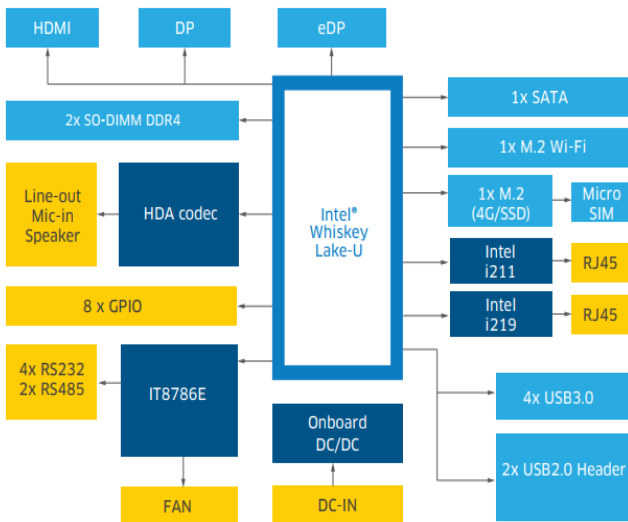

## 特点

- Intel Whiskey Lake Processor
- Dual channel DDR4 SO-DIMM up to 64GB
- HDMI、DP、eDP
- 10/100/1000Mbps Ethernet
- Support Wi-Fi & Bluetooth
- SATA3.0、M.2 (SSD or 4G)
- 12V/19V DC\_IN

## 接口图

## 功能示意图

## 尺寸图