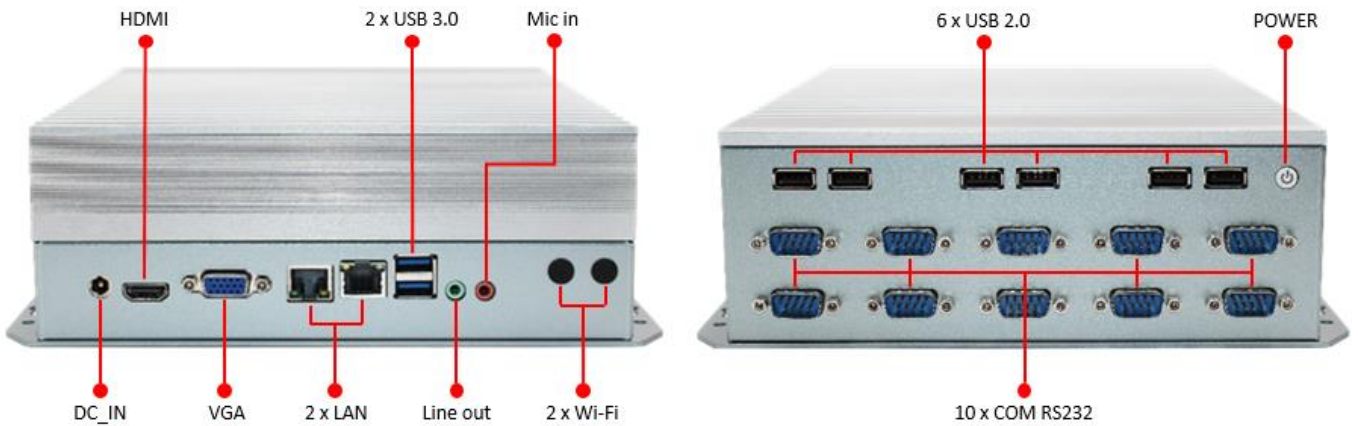

OTF-7612H

产品特点

- 支持 Intel® Haswell-U/Broadwell-U 处理器
- 支持 DDR3L-1600MHz, 最大支持 8GB
- 支持 HDMI+VGA 双显示
- 支持 2 x USB3.0、6 x USB2.0
- 支持 10 个串口

规格参数		
处理器	型号	支持 Intel®第四代、第五代 U 系列处理器 基于 Broadwell U 平台设计
	类型	DDR3-1600MHz
内存	容量	最大支持 8GB
	VGA	1 x VGA
显示接口	HDMI	1 x HDMI
	控制器	Realtek RTL8111H 千兆网卡
网口	接口	2 x RJ45
	mSATA	1 x mSATA
存储	SATA	1 x SATA 2.5 英寸硬盘
	Mini-PCIe	1 x Mini-PCIe for Wi-Fi
外部接口	COM	10 x COM (其中 COM2 可通过跳线方式改为 RS485)
	USB2.0	6 x USB2.0
	USB3.0	2 x USB3.0
	Line-out	1 x Line-out
	Mic-in	1 x Mic-in
GPIO	GPIO	8 bit GPIO
供电方式	POWER	12V DC_IN
尺寸	长*宽*高	230mm x 200mm x 52 mm
重量	裸机	1.5kg
温度	工作温度	0°C~60°C
	标准支持	0°C~80°C
操作系统	标准支持	Win7 64 位 、 Win10 64 位

订购信息								
物料编号	CPU	Core	Threads	RAM	LAN	Graphics Output	PCIe x4	T _{JUNCTION}
TBD	Core i7-4558U	2	4	MAX 8GB	2 x RJ45	HDMI + VGA	N/A	100°C
TBD	Core i5-5287U	2	4	MAX 8GB	2 x RJ45	HDMI + VGA	N/A	105°C
TBD	Core i3-5010U	2	4	MAX 8GB	2 x RJ45	HDMI + VGA	N/A	105°C
TBD	Core i5-5200U	2	4	MAX 8GB	2 x RJ45	HDMI + VGA	N/A	105°C
TBD	Core i7-5500U	2	4	MAX 8GB	2 x RJ45	HDMI + VGA	N/A	105°C